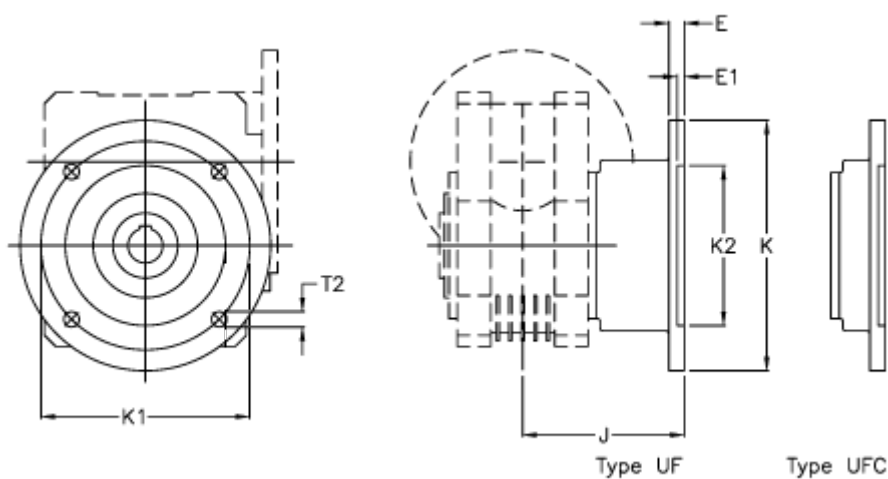

Varenummer: 397108630
Beskrivelse: Udgangsflange W86 UFC

Mål

Betegnelse = UFC for W 86

E	= 15
E1	= 6
J	= 110.5
K	= 210
K1	= 176
K2	= 152
T2	= 12.5